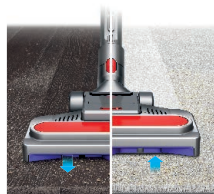

Éjecte automatiquement la saleté et la poussière.

Aucun contact avec la poussière.

Brosses

La nouvelle brosse pneumatique s'ajuste automatiquement pour nettoyer tous les types de surface.

Dès que le type de sol change, le système pneumatique ajuste automatiquement la hauteur de la semelle de la brosse.

Brosse rotative en fibre de carbone

Les filaments en fibre de carbone capturent les poussières fines. Les poils durs en nylon permettent d'éliminer la poussière incrustée.

Brosse sols durs articulée

Idéale pour les sols durs. Pivote à 180° pour nettoyer dans les espaces difficiles d'accès.