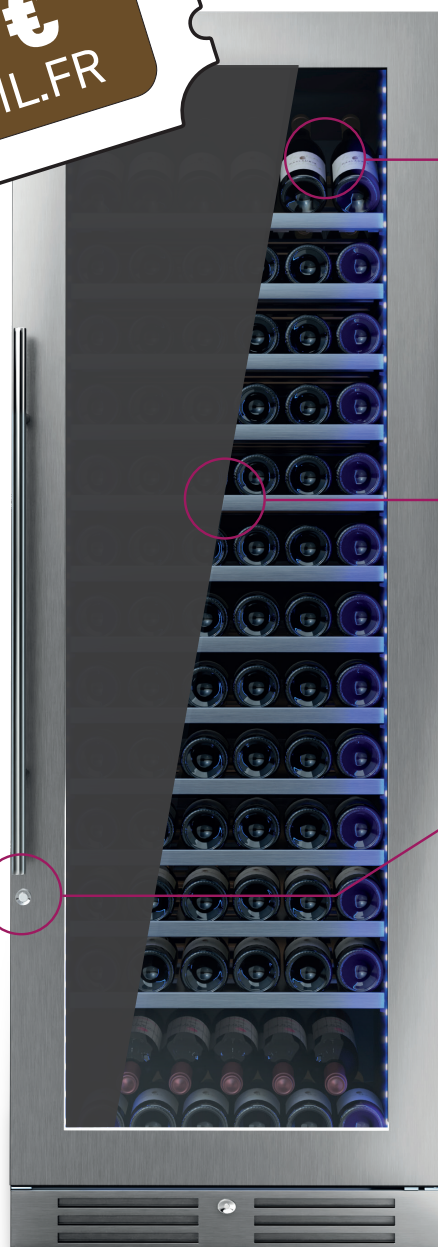

# LE CHAI ET TWIL VOUS OFFRENT LES PREMIÈRES BOUTEILLES DE VOTRE CAVE À VIN !

→ Du 1er juin au 30 juillet 2022

BON D'ACHAT DE  
**120 €**  
SUR TWIL.FR

→ **Clayettes double position** : Avec la fonction présentation, vos bouteilles sont inclinées avec les étiquettes visibles (position verticale) et vous pouvez coucher entièrement la clayette en fonction stockage pour gagner de la capacité.

→ **Porte électrochromatique** : En mode repos, la porte devient opaque et permet de filtrer un maximum d'UV. La vitre opaque offrira protection et conservation à vos plus grands crus.

→ **Sensor** : Sans les mains et sans contact, simplement en se rapprochant de votre cave, le verre de la porte passera de l'état opaque à transparent grâce au sensor qui détectera votre présence.